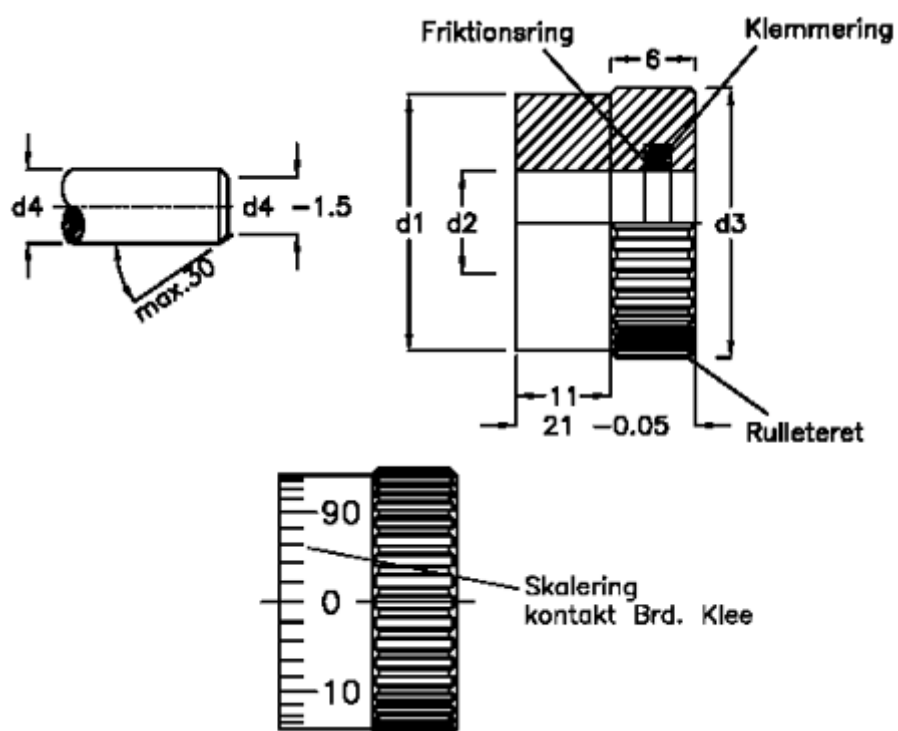

Article number: 20627237

Description: E+G Skale ring
GN 164-60-R18

Measures

d1 = 60
d2 = 18
d3 = 61,4
d4 = 18/20